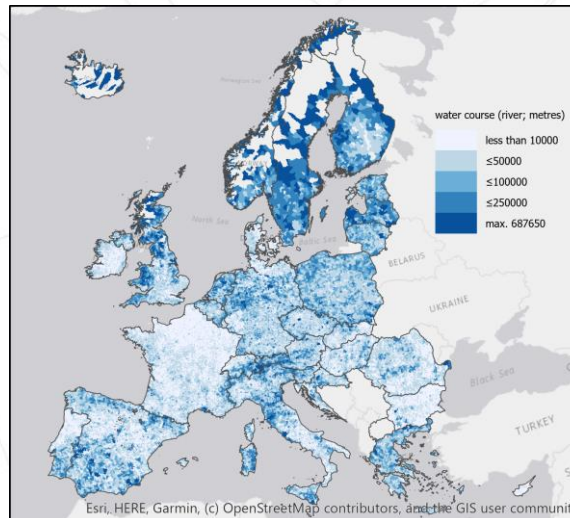

Data - Enhancement