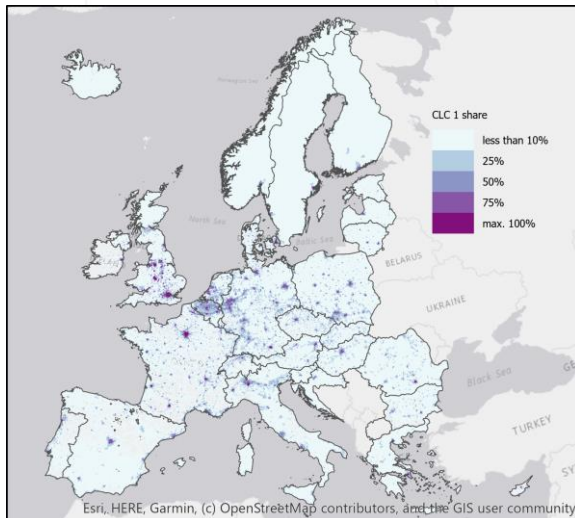

Data - Enhancement