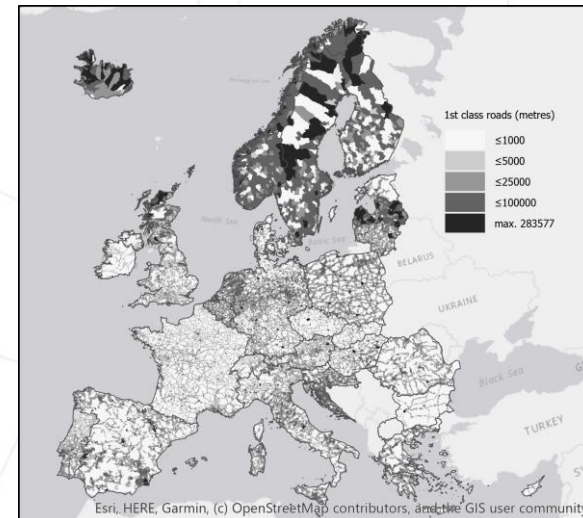

Data - Enhancement