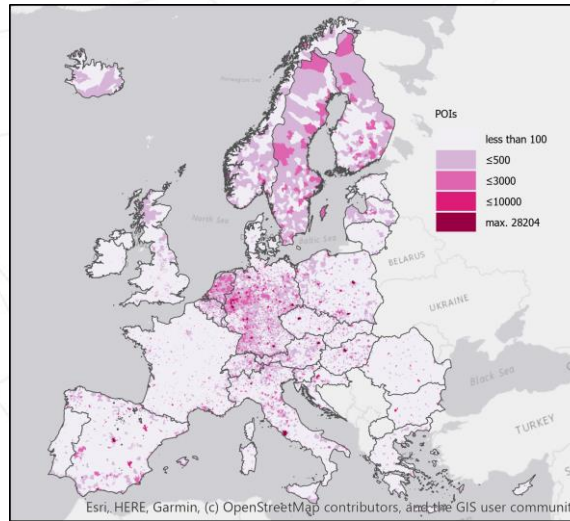

Data - Enhancement